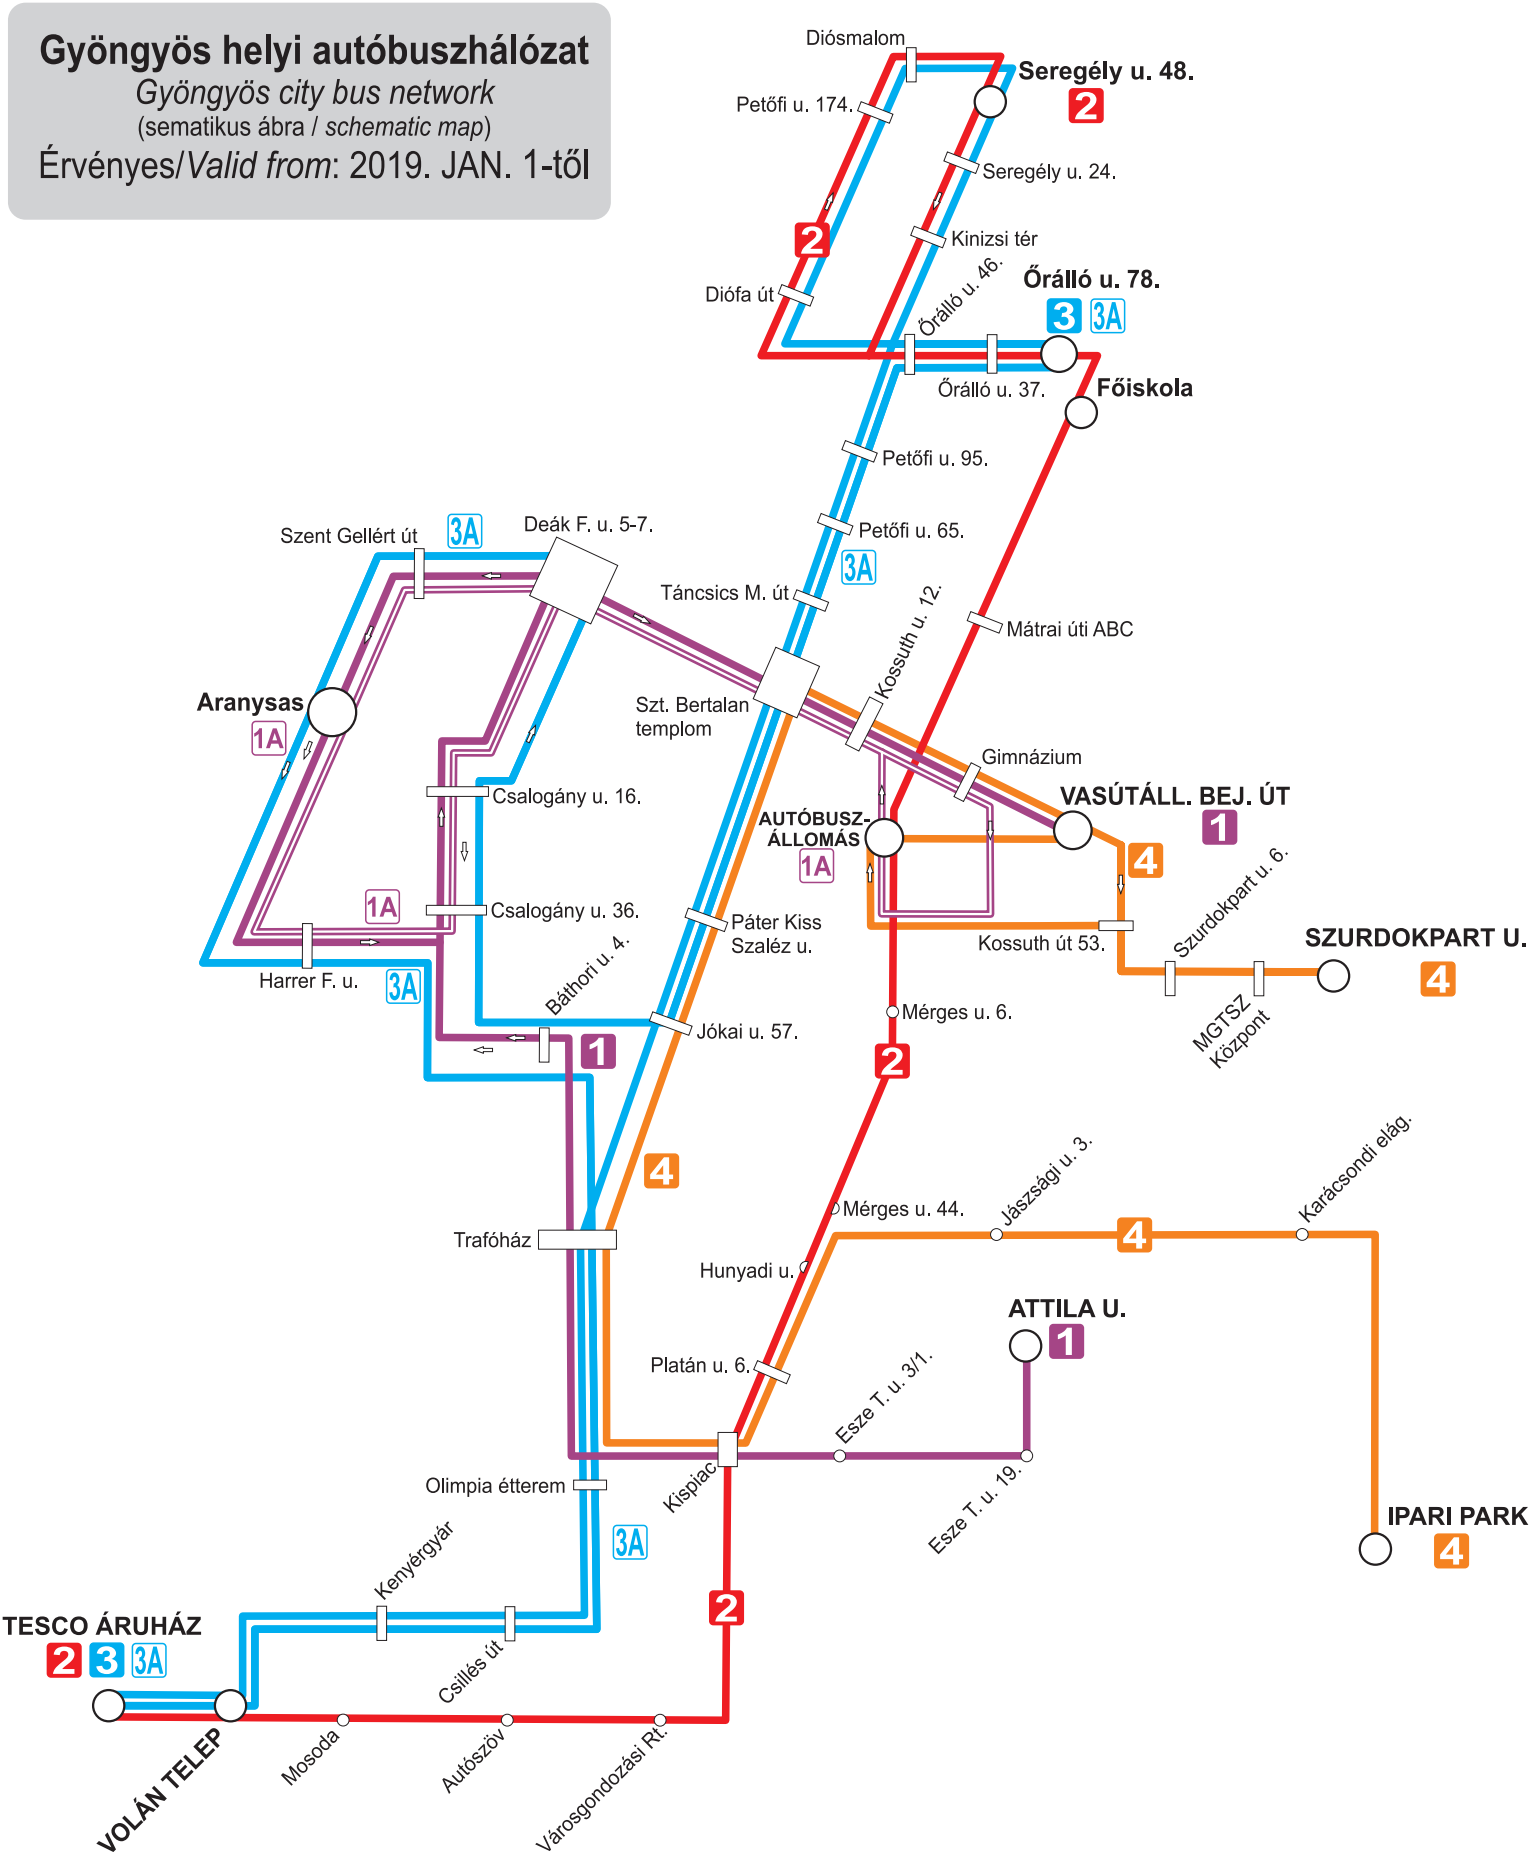

# Gyöngyös helyi autóbuszhálózat

Gyöngyös city bus network  
(sematikus ábra / schematic map)

Érvényes/Valid from: 2019. JAN. 1-től

## Helyi autóbuszvonalak

- 1** Gyöngyös, Vasútállomás bej. út -Attila u./Gyöngyös, Ipari Park
- 1A** Gyöngyös, Aranyas utca-Gyöngyös, aut. áll./TESCO Áruház
- 2** Seregély u. 48.-TESCO Áruház
- 3** Gyöngyös, Órálló u. 78.-TESCO Áruház
- 3A** Gyöngyös, Órálló u. 78.-Csalogány u. 36.-TESCO Áruház
- 4** Gyöngyös, Ipari park-Gyöngyös, aut. áll./Szurdokpart u.